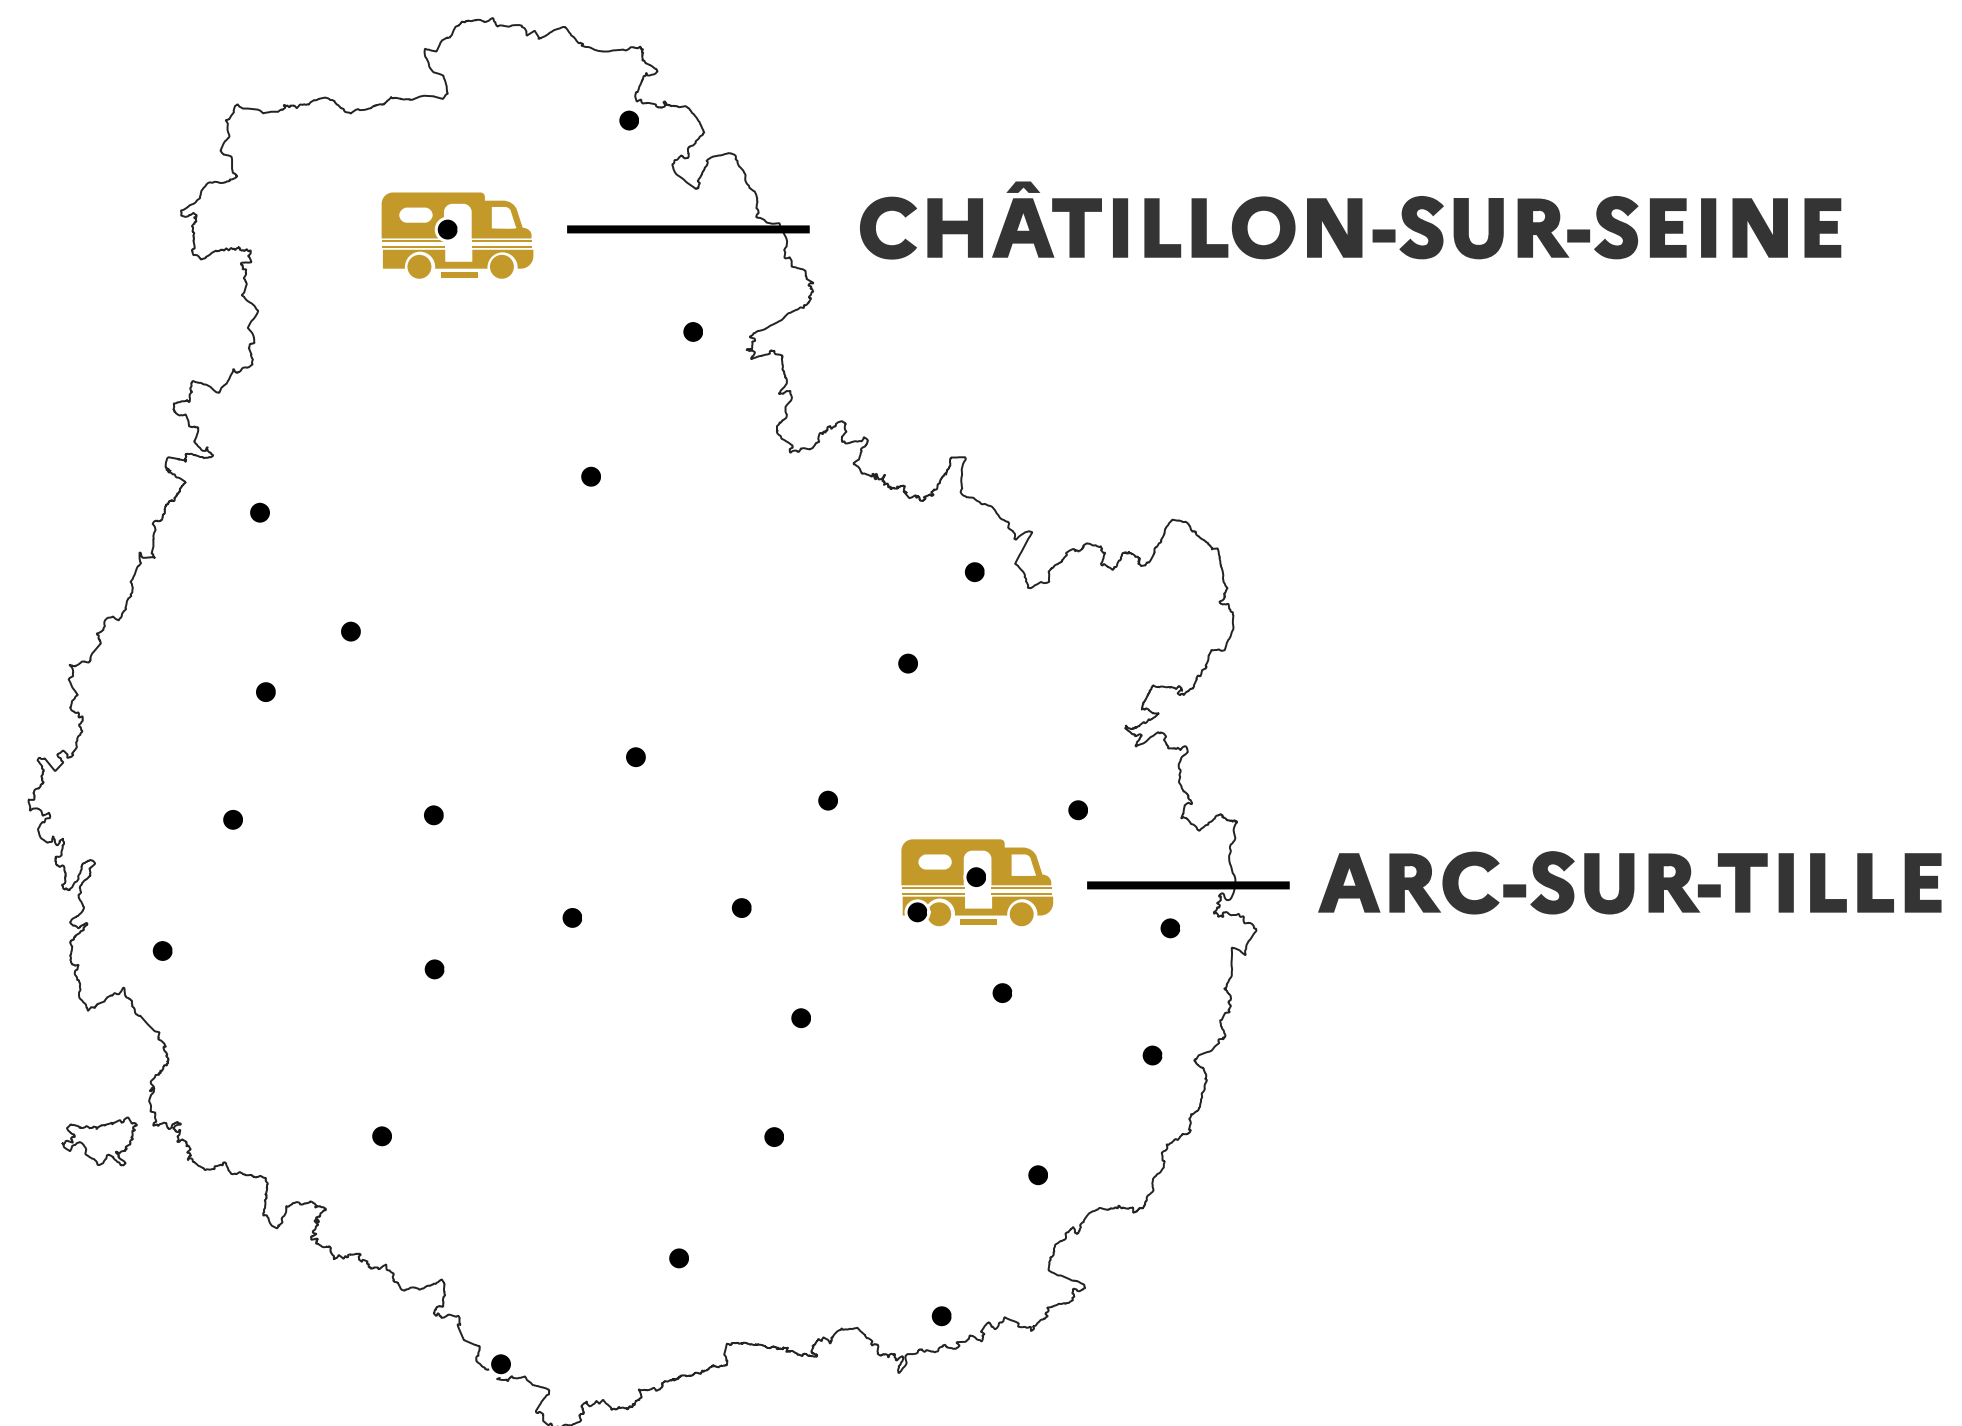

RÉGION
BOURGOGNE-FRANCHE-COMTÉ

Existantes :

226 Brigades (●)

Créations :

5 Brigades **fixes** 

13 Brigades **mobiles** 

RÉGION

BOURGOGNE-FRANCHE-COMTÉ

CÔTE-D'OR (21)

Existantes :

30 Brigades (●)

Créations :

2 Brigades **mobiles** 

RÉGION

BOURGOGNE-FRANCHE-COMTÉ

DOUBS (25)

Existantes :

33 Brigades (●)

Créations :

3 Brigades **mobiles** 

RÉGION
**BOURGOGNE-
FRANCHE-COMTÉ**

JURA (39)

Existantes :

28 Brigades (●)