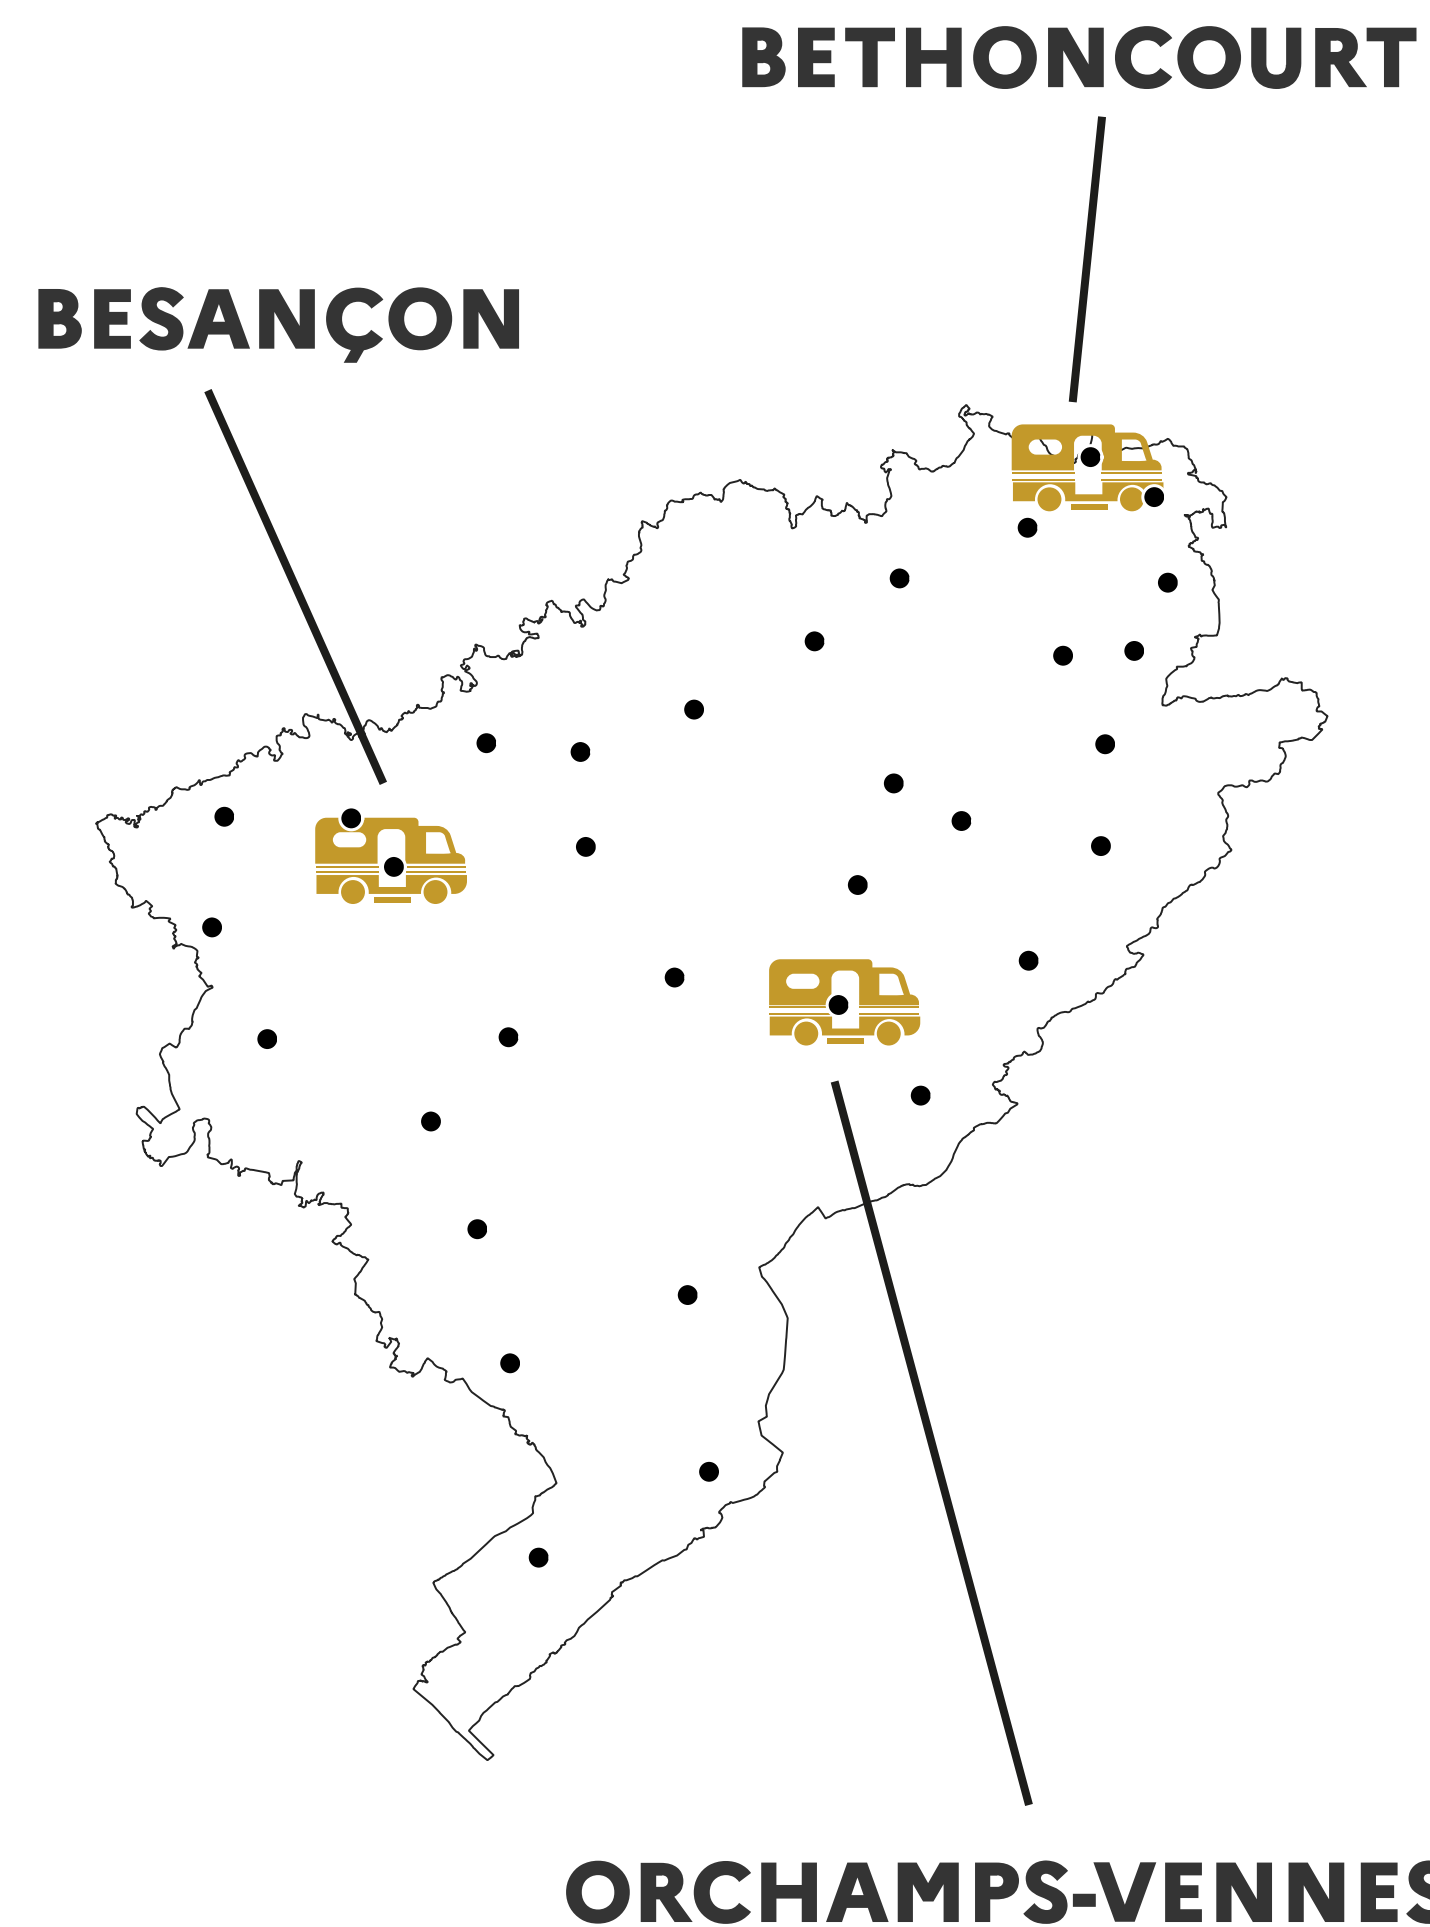

RÉGION
BOURGOGNE-FRANCHE-COMTÉ

Existantes :

226 Brigades (●)

Créations :

5 Brigades **fixes** 

13 Brigades **mobiles** 

RÉGION

BOURGOGNE-FRANCHE-COMTÉ

CÔTE-D'OR (21)

Existantes :

30 Brigades (●)

Créations :

2 Brigades **mobiles** 

RÉGION

BOURGOGNE-FRANCHE-COMTÉ

DOUBS (25)

Existantes :

33 Brigades (●)

Créations :

3 Brigades **mobiles** 

RÉGION
**BOURGOGNE-
FRANCHE-COMTÉ**

JURA (39)

Existantes :

28 Brigades (●)

Créations :

1 Brigade **fixe** 

1 Brigade **mobile** 

RÉGION
**BOURGOGNE-
FRANCHE-COMTÉ**

NIÈVRE (58)

Existantes :

27 Brigades (●)

Créations :