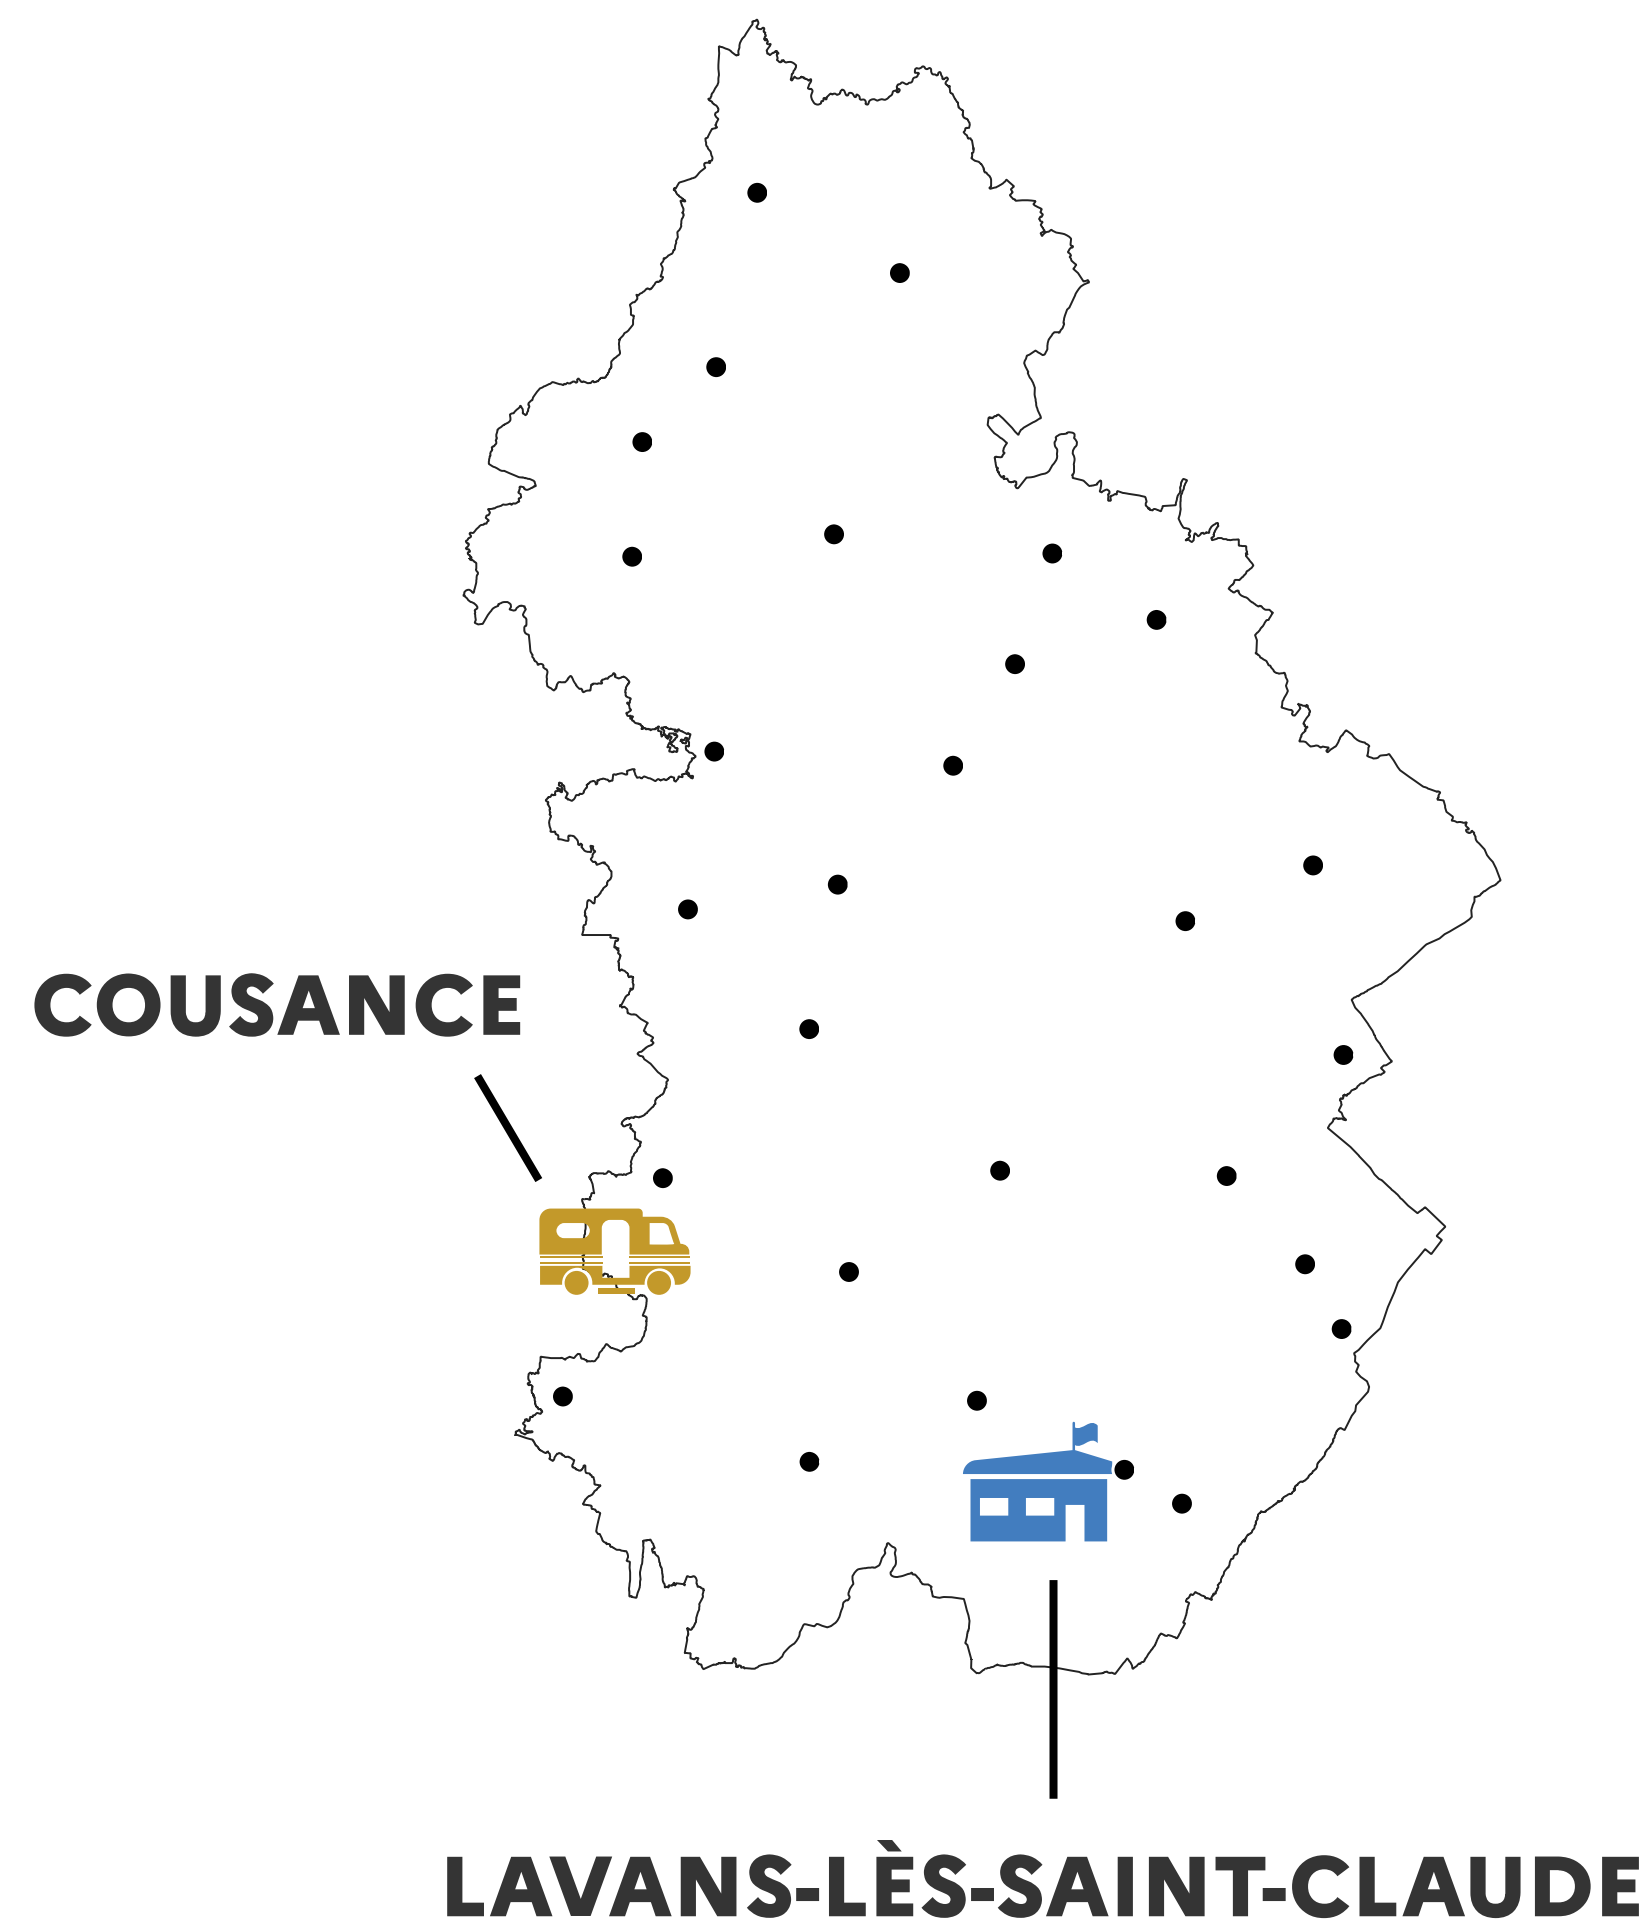

RÉGION
BOURGOGNE-FRANCHE-COMTÉ

Existantes :

226 Brigades (●)

Créations :

5 Brigades **fixes** 

13 Brigades **mobiles** 

RÉGION

BOURGOGNE-FRANCHE-COMTÉ

CÔTE-D'OR (21)

Existantes :

30 Brigades (●)

Créations :

2 Brigades **mobiles** 

RÉGION

BOURGOGNE-FRANCHE-COMTÉ

DOUBS (25)

Existantes :

33 Brigades (●)

Créations :

3 Brigades **mobiles** 

RÉGION
**BOURGOGNE-
FRANCHE-COMTÉ**

JURA (39)

Existantes :

28 Brigades (●)

Créations :

1 Brigade **fixe** 

1 Brigade **mobile** 

RÉGION
**BOURGOGNE-
FRANCHE-COMTÉ**

NIÈVRE (58)

Existantes :

27 Brigades (●)

Créations :