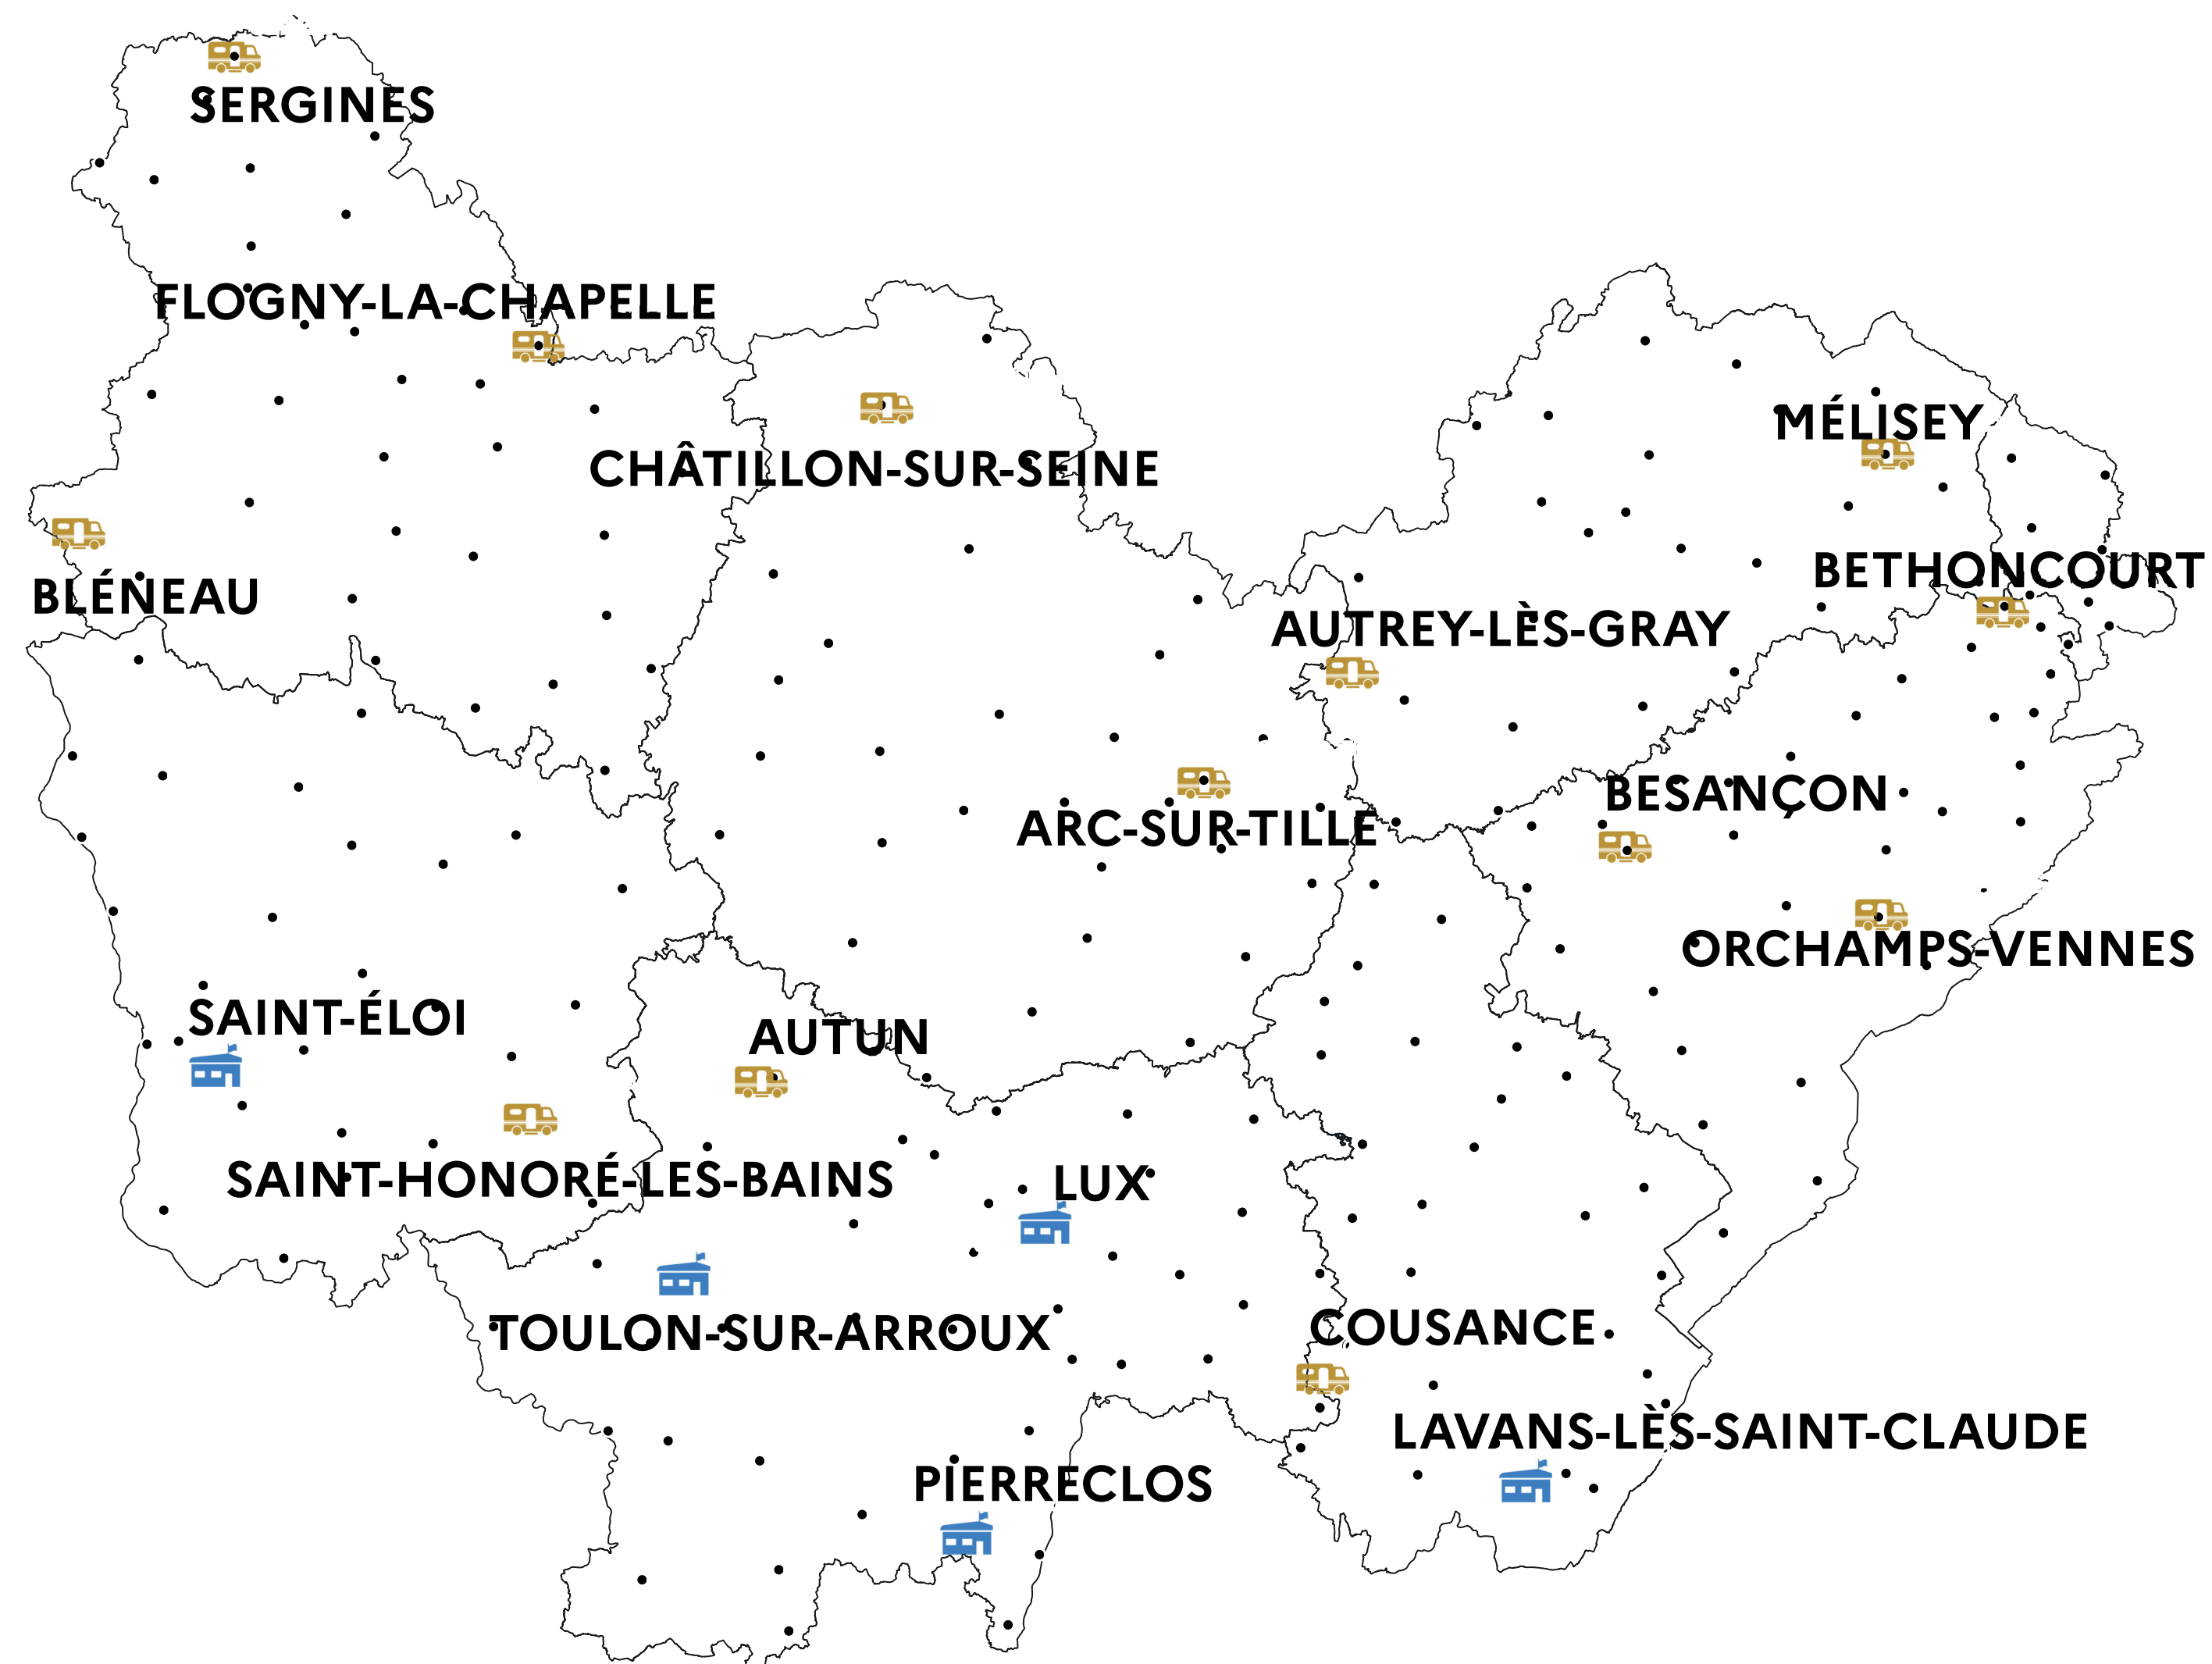

RÉGION
BOURGOGNE-FRANCHE-COMTÉ

Existantes :

226 Brigades (●)

Créations :

5 Brigades **fixes** 

13 Brigades **mobiles** 

RÉGION

BOURGOGNE-FRANCHE-COMTÉ

CÔTE-D'OR (21)

Existantes :

30 Brigades (●)

Créations :

2 Brigades **mobiles** 

RÉGION

BOURGOGNE-FRANCHE-COMTÉ

DOUBS (25)