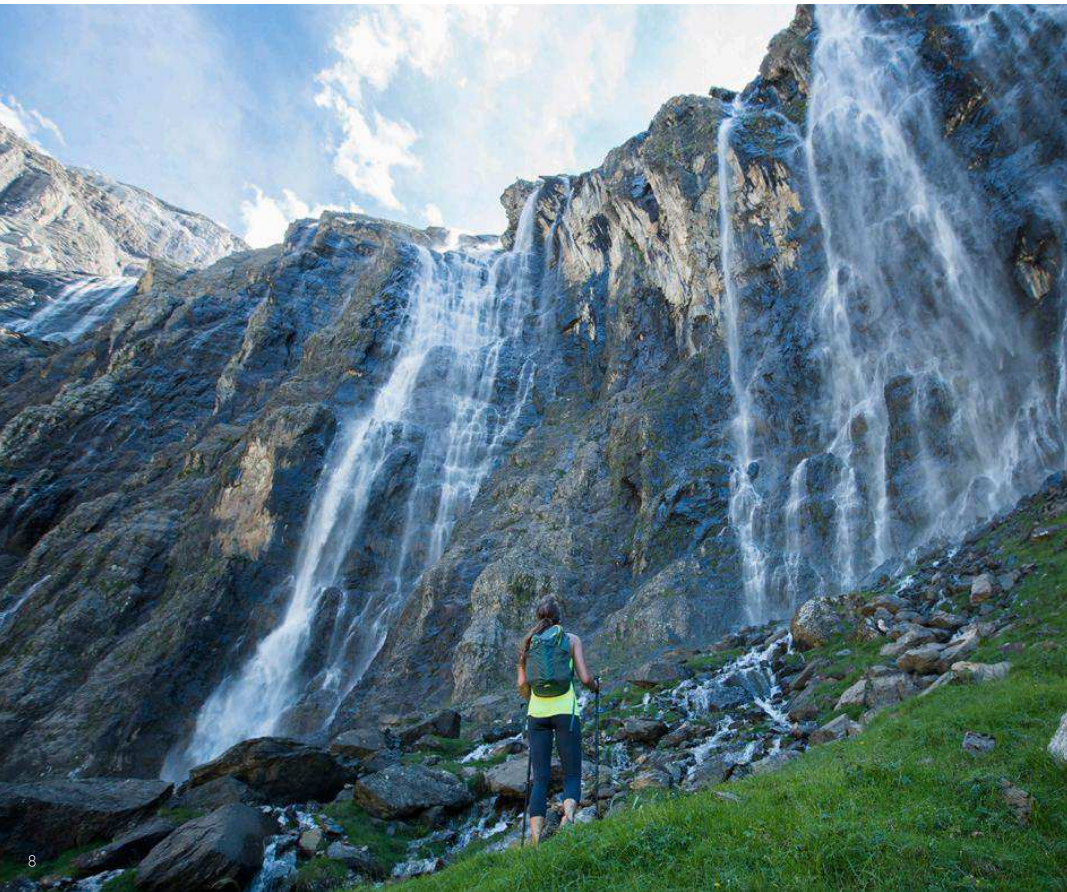

1 SEMAINE
ACHETÉE,
LA SECONDE
OFFERTE À LA
campagne